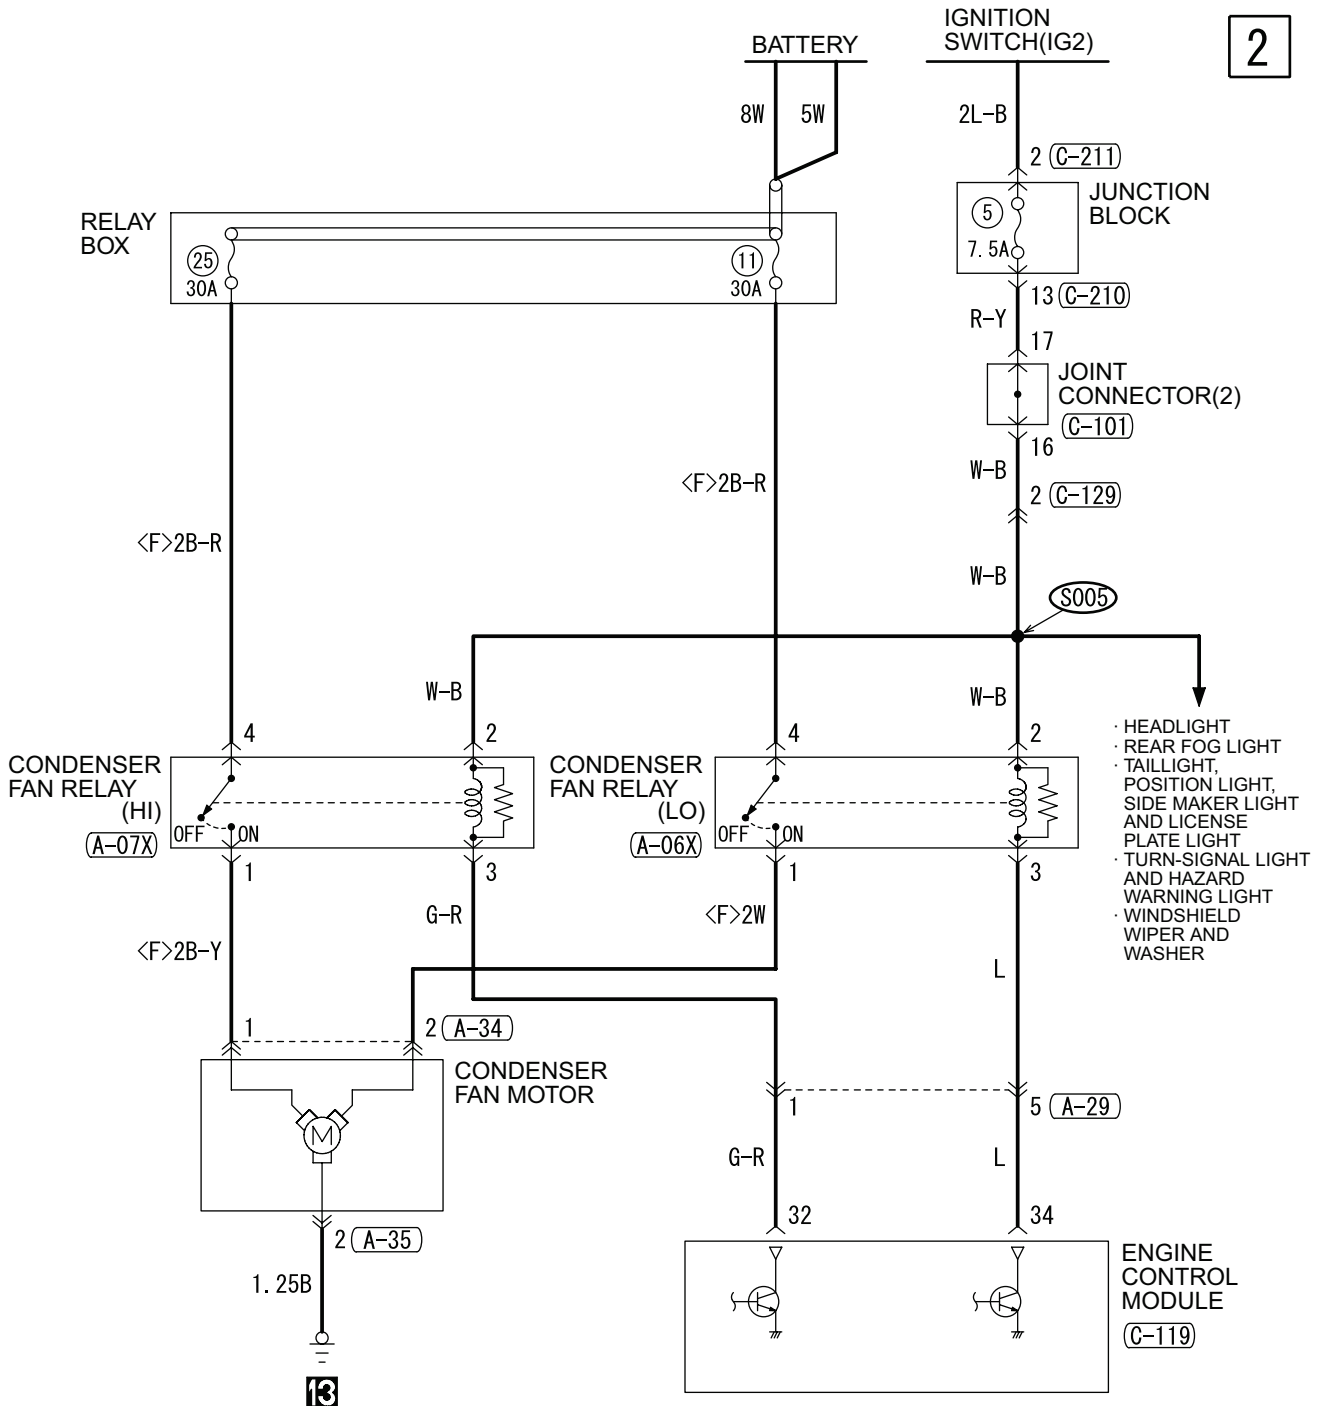

2

(C-105)

1	2	3	4	5	6	7	8	9	10	11
12	13	14	15	16	17	18	19	20	21	22
23	24	25	26	27	28	29	30	31	32	33

(C-119)

(MU801822)

31	32	33	34	35	36	37	38
39	40	41	42	43	44	45	46

(C-121)

(MU801824)

1	2	3	4	5	6	7	8	9	10	11	12	13
14	15	16	17	18	19	20	21	22	23	24	25	26

(C-129)

1	2	3	4	5	6	7	8	9	10	11	12	13
14	15	16	17	18	19	20	21	22	23	24	25	

(C-210)

(MU801857)

1	2	3	4	5	6		
7	8	9	10	11	12	13	14

(C-211)

(MU801331)

1	2		
3	4	5	6

WIRE COLOR CODE
B: BLACK LG: LIGHT GREEN G: GREEN L: BLUE W: WHITE Y: YELLOW

TSB Revision