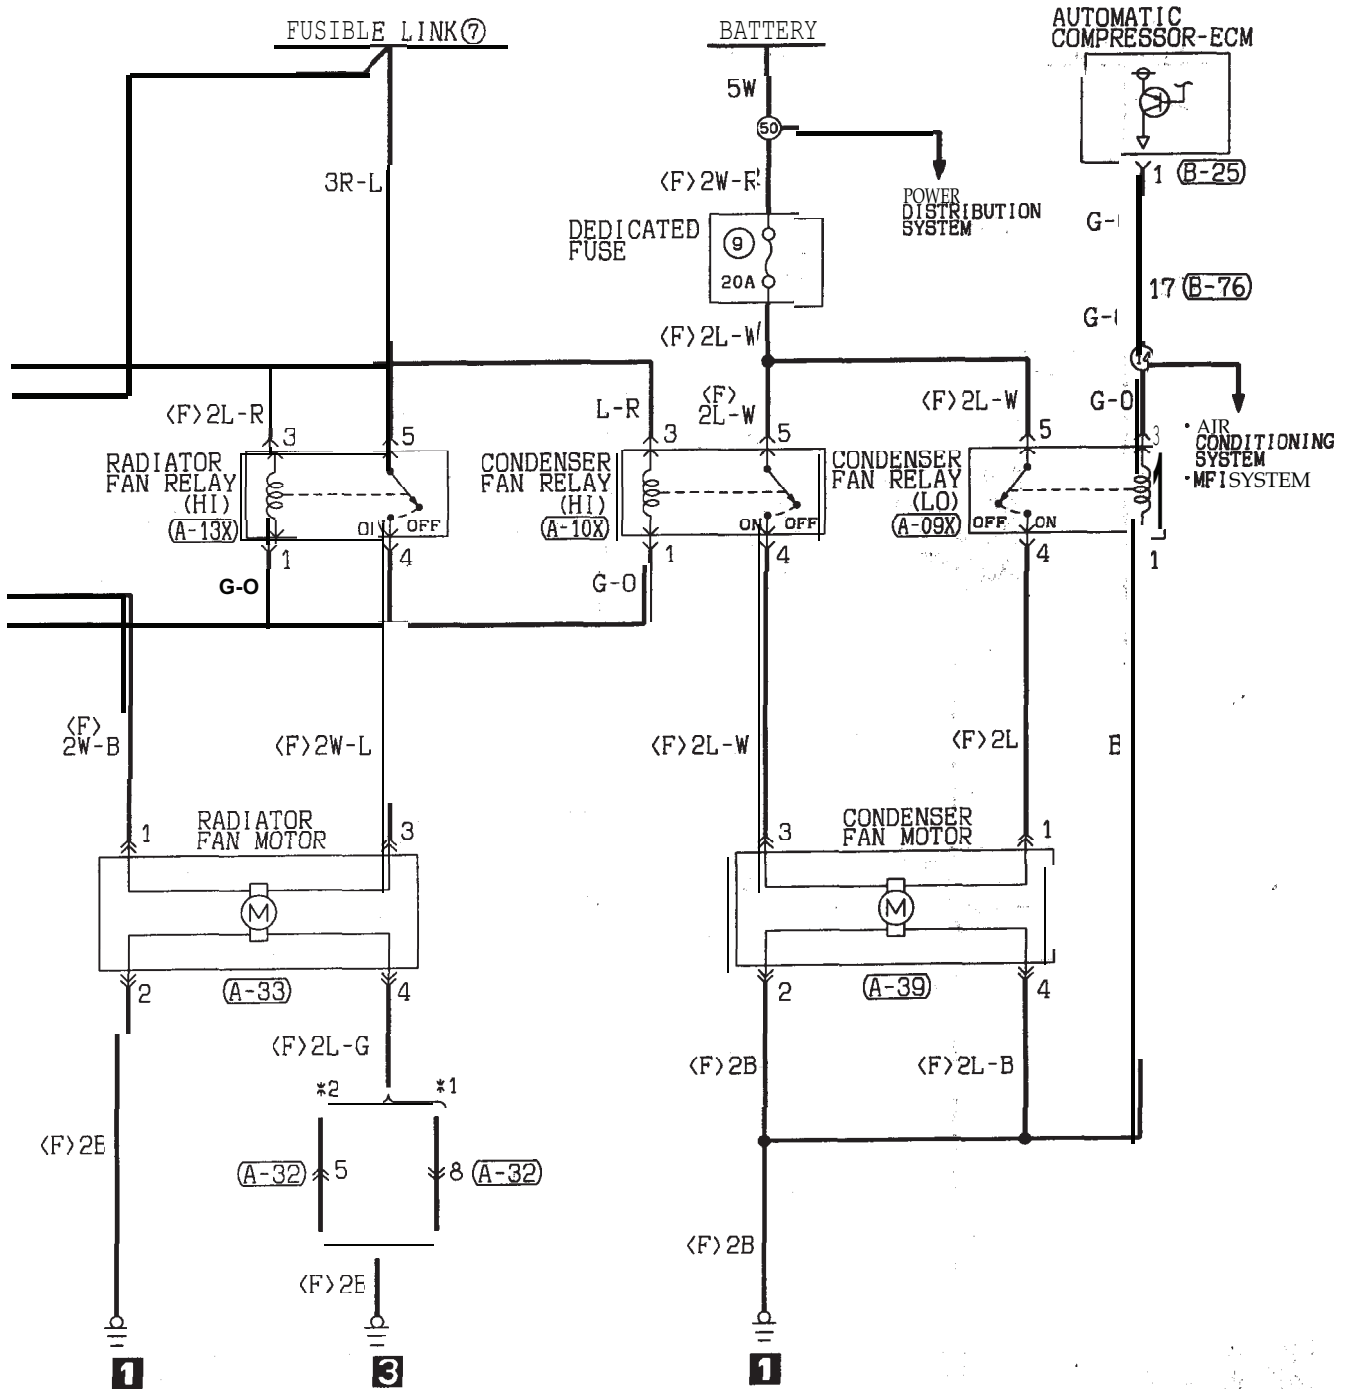

COOLING SYSTEM
<2.0L Engine (Turbo)-M/T and 2.4L Engine-M/T>

90100100369

Remarks
*1: 2.0L Engine (Turbo)
*2: 2.4L Engine

HF06M02AA

TSB Revision

(B-53)

1	2	3	4	5	6	7	8	9	10	11	12	13
14	15	16	17	18	19	20	21	22	23	24	25	26

(B-56)

1	2	3	4	5	6	7	8	9	10	11	12	13	14	15	16	17	18	19	20	21	22
---	---	---	---	---	---	---	---	---	----	----	----	----	----	----	----	----	----	----	----	----	----

(B-63)

1	2	3	4	5	6	7	8	9	10		
11	12	13	14	15	16	17	18	19	20	21	22

(B-75)

1	2	3	4	5	6	7	8		
9	10	11	12	13	14	15	16	17	18

(B-76)

1	2	3	4	5	6	7	8	9		
10	11	12	13	14	15	16	17	18	19	20

Wire color code
B : Black LG: Light green G : Green L : Blue W : White Y : Yellow SB: Sky blue
BR: Brown O : Orange GR: Gray R : Red P : Pink V : Violet