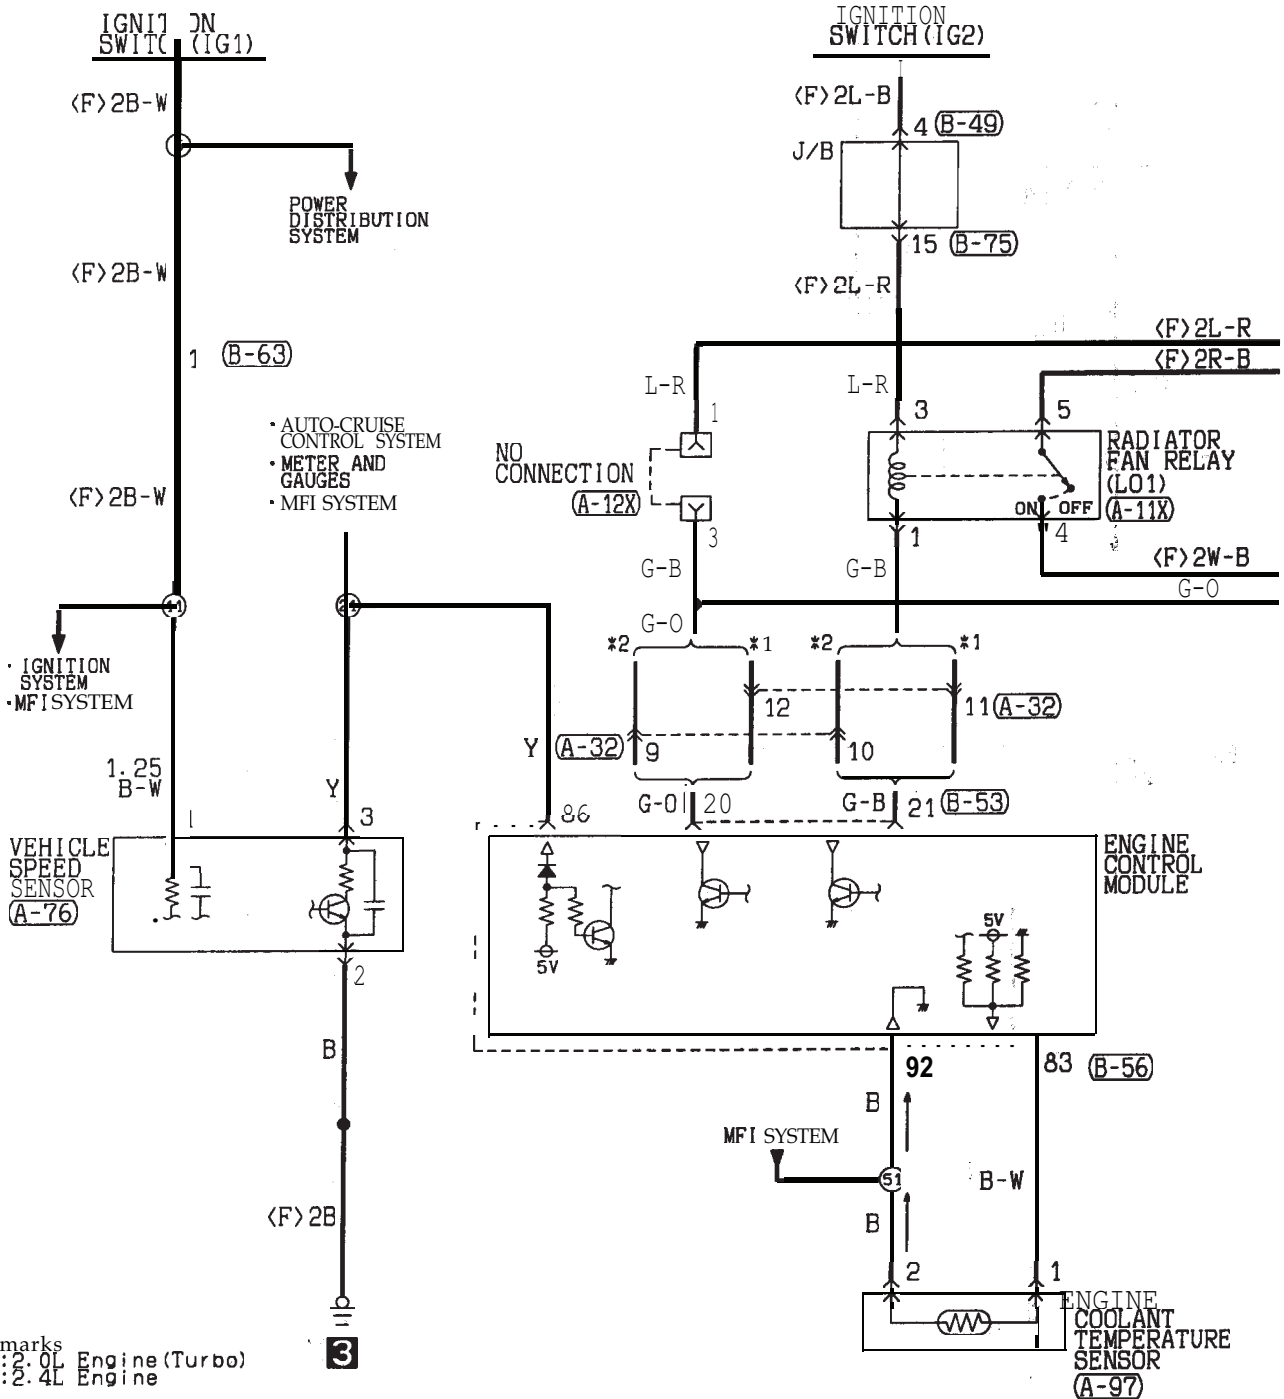

COOLING SYSTEM
<2.0L Engine (Turbo)-M/T and 2.4L Engine-M/T>

90100100369

Remarks
*1: 2.0L Engine (Turbo)
*2: 2.4L Engine

HF06M02AA

TSB Revision

(B-53)

1	2	3	4	5	6	7	8	9	10	11	12	13
14	15	16	17	18	19	20	21	22	23	24	25	26

(B-56)

1	2	3	4	5	6	7	8	9	10	11	12	13	14	15	16	17	18	19	20	21	22
---	---	---	---	---	---	---	---	---	----	----	----	----	----	----	----	----	----	----	----	----	----

(B-63)

1	2	3	4	5	6	7	8	9	10		
11	12	13	14	15	16	17	18	19	20	21	22

(B-75)

1	2	3	4	5	6	7	8		
9	10	11	12	13	14	15	16	17	18

(B-76)

1	2	3	4	5	6	7	8	9		
10	11	12	13	14	15	16	17	18	19	20

Wire color code
B : Black LG: Light green G : Green L : Blue W : White Y : Yellow SB: Sky blue
BR: Brown O : Orange GR: Gray R : Red P : Pink V : Violet